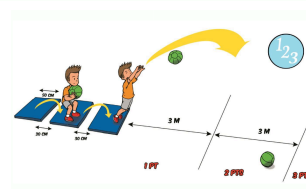

Équipes de 8 enfants, afin de ne pas faire des équipes avec des enfants de clubs différents

Cd63.athle@gmail.com

melissatourdias@gmail.com

c.rongier63@gmail.com

| Rotation 1 (13h00) | | Rotation 2 (14h30) | | Rotation 3 (16h00) | |
|--------------------|----------------------|--------------------|----------------------|--------------------|----------------------|
| 13h00 | Confirmations | 14h30 | Confirmations | 16h00 | Confirmations |
| 13h15 | Echauffement | 14h45 | Echauffement | 16h15 | Echauffement |
| 13h30 | Ateliers (8 min) | 15h00 | Ateliers (8 min) | 16h30 | Ateliers (8 min) |
| 14h30 | Course de durée | 16h00 | Course de durée | 17h30 | Course de durée |
| 14h50 | Récompenses + goûter | 16h20 | Récompenses + goûter | 17h50 | Récompenses + goûter |
| 15h00 | Fin | 16h30 | Fin | 18h00 | Fin |

EVEILS :

- 1 Relais le déménageur
- 2 Le parcours bondissements
- 3 Relais haies
- 4 Banc assis
- 5 Lancer de médecine-ball : Grenouille-pousse

POUSSINS :

- 1 Relais pierre, feuille, ciseaux
- 2 En ligne droite
- 3 Passe haies
- 4 Saut à la perche: dans le sable
- 5 Lancer de médecine-ball : Pivot pose-pousse