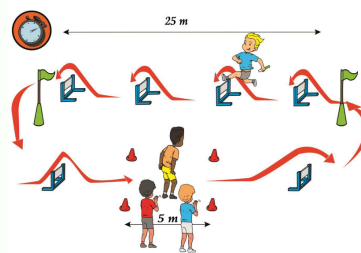

Équipes de 8 enfants, afin de ne pas faire des équipes avec des enfants de clubs différents

Cd63.athle@gmail.com

melissatourdias@gmail.com

c.rongier63@gmail.com

| Rotation 1 (13h00) | | Rotation 2 (14h30) | | Rotation 3 (16h00) | |
|--------------------|----------------------|--------------------|----------------------|--------------------|----------------------|
| 13h00 | Confirmations | 14h30 | Confirmations | 16h00 | Confirmations |
| 13h15 | Echauffement | 14h45 | Echauffement | 16h15 | Echauffement |
| 13h30 | Ateliers (8 min) | 15h00 | Ateliers (8 min) | 16h30 | Ateliers (8 min) |
| 14h30 | Course de durée | 16h00 | Course de durée | 17h30 | Course de durée |
| 14h50 | Récompenses + goûter | 16h20 | Récompenses + goûter | 17h50 | Récompenses + goûter |
| 15h00 | Fin | 16h30 | Fin | 18h00 | Fin |

EVEILS :

- 1 Relais le déménageur
- 2 Le parcours bondissements
- 3 Relais haies
- 4 Banc assis
- 5 Lancer de médecine-ball : Grenouille-pousse

POUSSINS :

- 1 Relais pierre, feuille, ciseaux
- 2 En ligne droite
- 3 Passe haies
- 4 Saut à la perche: dans le sable
- 5 Lancer de médecine-ball : Pivot pose-pousse